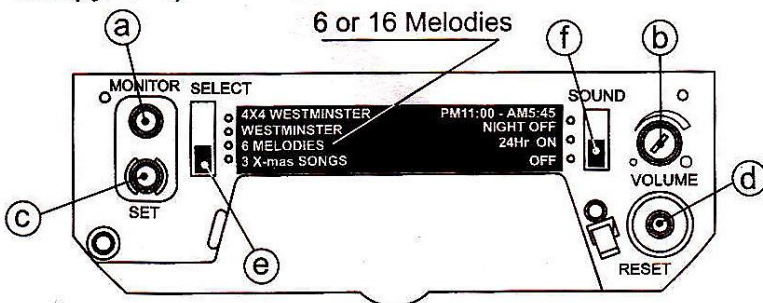

(A) Установить Время и Мелодию

1. Вынуть элементы питания из упаковки.
 2. Перед установкой элементов питания, удостоверьтесь, что время выставлено в пределах 5:50 утра, поворачивая регулирующую кнопку.
 3. Установить элементы питания согласно (+) и (-) в аккумуляторном отсеке. (Когда элементы питания вставлены, функция мелодии автоматически устанавливается на 5:00 утра независимо от времени, обозначенного на ваших часах.)
 4. Чтобы установить время и мелодию, пожалуйста удостоверьтесь, что вы поворачиваете кнопку ПО ЧАСОВОЙ СТРЕЛКЕ. Если настоящее время - после полудня, удостоверьтесь, что часовая стрелка прошла через 12 часов, пока текущее время не выставлено. Во время установки времени, Вы будете слышать мелодии, но не останавливайтесь и продолжайте поворачивать кнопку, пока не установите текущее время. Как только текущее время установите, мелодия начнет играть правильно.
- * после того, как время установлено, способ мелодий 4x4 может не сработать в течение первого часа. Потом будет работать правильно. Это - нормальное состояние для механизма.

- a) MONITOR (кнопка демонстрации мелодии)
Чтобы прослушать мелодию выберите мелодию кнопкой e) и нажмите кнопку MONITOR.
- b) VOLUME: регулировка громкости

<Внимание>

- c) SET(НАБОР): / d) RESET(СБРОС):
данные кнопки для технического использования и, пожалуйста, не трогайте после того, как Вы вставили элементы питания.
- e) SELECT (ВЫБОР): выбор Мелодии
 - 4X4 ВЕСТМИНСТЕР: Вестминстер + бой в 00 минут; 1/4, 2/4, 3/4 Вестминстер в 15,30 и 45 минут соответственно.
 - ВЕСТМИНСТЕР: Вестминстер + бой в 00 мин..
 - 6(16) МЕЛОДИЙ: мелодия играет каждый час
 - 3 Рождественских ПЕСНИ: играют каждый час
- f) SOUND: ON/OFF (включение/выключение звука)
 - NIGHT OFF: Ночное отключение звука: звук автоматически отключается с 23:00 до 5:45.
 - 24 Hr ON: мелодии играют 24 часа.
 - OFF: В положении OFF звук выключен.