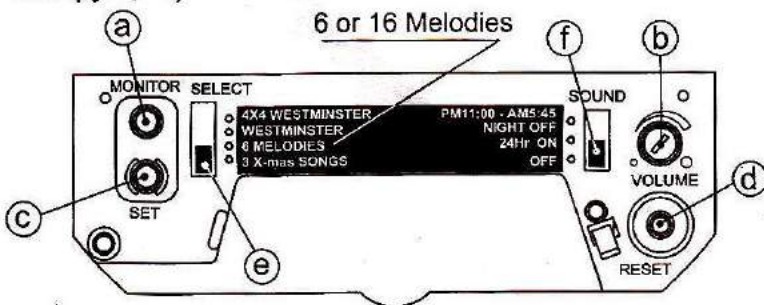

(A) Установить Время и Мелодию

1. Вынуть элементы питания из упаковки.
 2. Перед установкой элементов питания, удостоверьтесь, что время выставлено в пределах 5:50 утра, поворачивая регулирующую кнопку.
 3. Установить элементы питания согласно (+) и (-) в аккумуляторном отсеке. (Когда элементы питания вставлены, функция мелодии автоматически устанавливается на 5:00 утра независимо от времени, обозначенного на ваших часах.)
 4. Чтобы установить время и мелодию, пожалуйста удостоверьтесь, что вы поворачиваете кнопку ПО ЧАСОВОЙ СТРЕЛКЕ. Если настоящее время - после полудня, удостоверьтесь, что часовая стрелка прошла через 12 часов, пока текущее время не выставлено. Во время установки времени, Вы будете слышать мелодии, но не останавливайтесь и продолжайте поворачивать кнопку, пока не установите текущее время. Как только текущее время установите, мелодия начнет играть правильно.
- * после того, как время установлено, способ мелодий 4x4 может не сработать в течение первого часа. Потом будет работать правильно. Это - нормальное состояние для механизма.

- a) MONITOR (кнопка демонстрации мелодии)
Чтобы прослушать мелодию выберите мелодию кнопкой e) и нажмите кнопку MONITOR.
- b) VOLUME: регулировка громкости

<Внимание>

- c) SET(НАБОР): / d) RESET(СБРОС):
данные кнопки для технического использования и, пожалуйста, не трогайте после того, как Вы вставили элементы питания.
- e) SELECT (ВЫБОР): выбор Мелодии
 - 4X4 ВЕСТМИНСТЕР: Вестминстер + бой в 00 минут; 1/4, 2/4, 3/4 Вестминстер в 15,30 и 45 минут соответственно.
 - ВЕСТМИНСТЕР: Вестминстер + бой в 00 мин..
 - 6(16) МЕЛОДИЙ: мелодия играет каждый час
 - 3 Рождественских ПЕСНИ: играют каждый час
- f) SOUND: ON/OFF (включение/выключение звука)
 - NIGHT OFF: Ночное отключение звука: звук автоматически отключается с 23:00 до 5:45.
 - 24 Hr ON: мелодии играют 24 часа.
 - OFF: В положении OFF звук выключен.