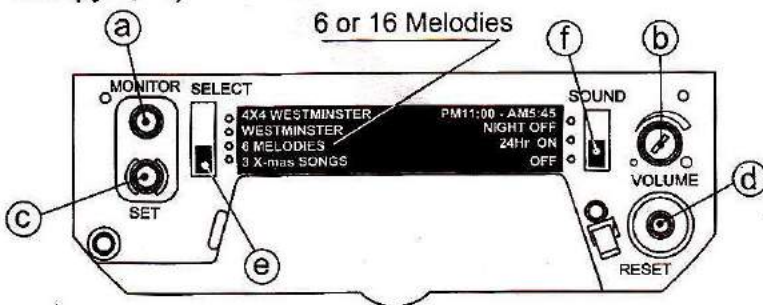

**(A) Установить Время и Мелодию**

1. Вынуть элементы питания из упаковки.
2. Перед установкой элементов питания, удостоверьтесь, что время выставлено в пределах 5:50 утра, поворачивая регулирующую кнопку.
3. Установить элементы питания согласно (+) и (-) в аккумуляторном отсеке. (Когда элементы питания вставлены, функция мелодии автоматически устанавливается на 5:00 утра независимо от времени, обозначенного на ваших часах.)
4. Чтобы установить время и мелодию, пожалуйста удостоверьтесь, что вы поворачиваете кнопку ПО ЧАСОВОЙ СТРЕЛКЕ. Если настоящее время - после полудня, удостоверьтесь, что часовая стрелка прошла через 12 часов, пока текущее время не выставлено. Во время установки времени, Вы будете слышать мелодии, но не останавливайтесь и продолжайте поворачивать кнопку, пока не установите текущее время. Как только текущее время установите, мелодия начнет играть правильно.

\* после того, как время установлено, способ мелодий 4x4 может не сработать в течение первого часа. Потом будет работать правильно. Это - нормальное состояние для механизма.

5. Закрепление часов.  
Подвесить часы вертикально на твердой стене, используя крепкий винт.  
\*Убедитесь, что винт прикреплен к стене должным образом, во избежание падения часов.

**(B) Расположение кнопок (см. иноязычную инструкцию):**

- a) MONITOR (кнопка демонстрации мелодии)  
Чтобы прослушать мелодию выберите мелодию кнопкой e) и нажмите кнопку MONITOR.
- b) VOLUME: регулировка громкости

**<Внимание>**

c) SET(НАБОР): / d) RESET(СБРОС):  
данные кнопки для технического использования и, пожалуйста, не трогайте после того, как Вы вставили элементы питания.

e) SELECT (ВЫБОР): выбор Мелодии

- 4X4 ВЕСТМИНСТЕР: Вестминстер + бой в 00 минут; 1/4, 2/4, 3/4 Вестминстер в 15,30 и 45 минут соответственно.