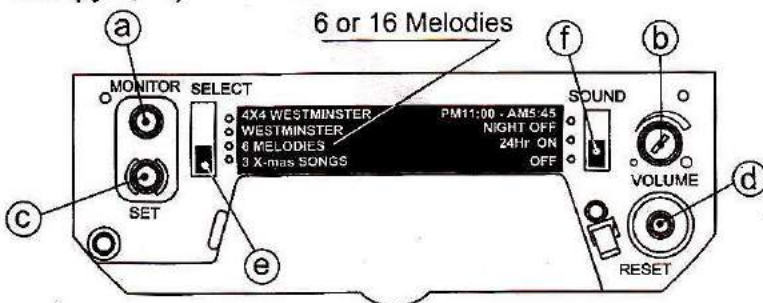

(A) Установить Время и Мелодию

1. Вынуть элементы питания из упаковки.
 2. Перед установкой элементов питания, удостоверьтесь, что время выставлено в пределах 5:50 утра, поворачивая регулирующую кнопку.
 3. Установить элементы питания согласно (+) и (-) в аккумуляторном отсеке. (Когда элементы питания вставлены, функция мелодии автоматически устанавливается на 5:00 утра независимо от времени, обозначенного на ваших часах.)
 4. Чтобы установить время и мелодию, пожалуйста удостоверьтесь, что вы поворачиваете кнопку ПО ЧАСОВОЙ СТРЕЛКЕ. Если настоящее время - после полудня, удостоверьтесь, что часовая стрелка прошла через 12 часов, пока текущее время не выставлено. Во время установки времени, Вы будете слышать мелодии, но не останавливайтесь и продолжайте поворачивать кнопку, пока не установите текущее время. Как только текущее время установите, мелодия начнет играть правильно.
- * после того, как время установлено, способ мелодий 4x4 может не сработать в течение первого часа. Потом будет работать правильно. Это - нормальное состояние для механизма.

- a) MONITOR (кнопка демонстрации мелодии)
Чтобы прослушать мелодию выберите мелодию кнопкой e) и нажмите кнопку MONITOR.
- b) VOLUME: регулировка громкости

<Внимание>

- c) SET(НАБОР): / d) RESET(СБРОС):
данные кнопки для технического использования и, пожалуйста, не трогайте после того, как Вы вставили элементы питания.
- e) SELECT (ВЫБОР): выбор Мелодии
 - 4X4 ВЕСТМИНСТЕР: Вестминстер + бой в 00 минут; 1/4, 2/4, 3/4 Вестминстер в 15,30 и 45 минут соответственно.
 - ВЕСТМИНСТЕР: Вестминстер + бой в 00 мин..
 - 6(16) МЕЛОДИЙ: мелодия играет каждый час
 - 3 Рождественских ПЕСНИ: играют каждый час
- f) SOUND: ON/OFF (включение/выключение звука)
 - NIGHT OFF: Ночное отключение звука: звук автоматически отключается с 23:00 до 5:45.
 - 24 Hr ON: мелодии играют 24 часа.
 - OFF: В положении OFF звук выключен.